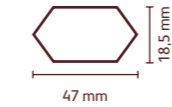

BONBON CACAOFRUIT

Référence : **MLD-090648-M00**
Poids moulage : **7 g**
Dimensions : **47 x 18,5 x 12 mm**
Nombre d'empreintes : **27**
Nombre de plaques : **2**
Numéro de colis : **305**