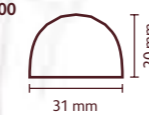

BONBON DIAMANT

Référence : **MLD-090546-M00**
Poids moulage : **11 g**
Dimensions : **Ø 31 x 20 mm**
Nombre d'empreintes : **28**
Nombre de plaques : **5**
Numéro de colis : **29**