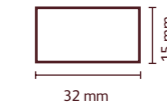

MINI-BONBON BÛCHE

Référence : **MLD-090570-M00**
Poids moulage : **5 g**
Dimensions : **30 x 15 x 12 mm**
Nombre d'empreintes : **40**
Nombre de plaques : **2**
Numéro de colis : **199**