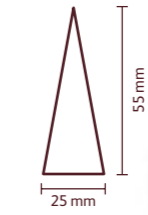

BONBON CÔNE

Référence : **MLD-090536-M00**
Poids moulage : **10 g**
Dimensions : **Ø 25 x 55 (h) mm**
Nombre d'empreintes : **35**
Nombre de plaques : **2**
Numéro de colis : **270**