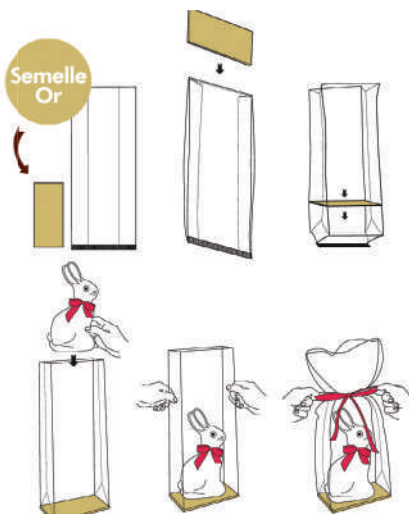

The moulds are made composite material
THERMOPLUS T-PLUS -20°C +180°C

- Robustness and rigidity
- Go to freezer to oven
- Homogenous baking
- Go to the dishwasher
- Easy demoulding

07965 - MOULE 1/2 OEUF **34.63 €**
Kit composé de 2 moules
1 moule composite 199 x 134 x h 75 mm
1 moule tritan 215 x 150 x h 86 mm
Half egg kit mould

SAC POLYPRO FOND CARTON

HARD BOTTOM BAGS

Sachet plat, vendu avec semelle or.

SAC NEUTRE FOND RECTANGLE P/100

Code	Dim. mm	€
25000	230 x 570 x 110	48.98
25002	160 x 420 x 80	35.66

SPÉCIAL MOULAGES

SAC DÉCORÉ PARTY EGGS FOND RECTANGLE P/100